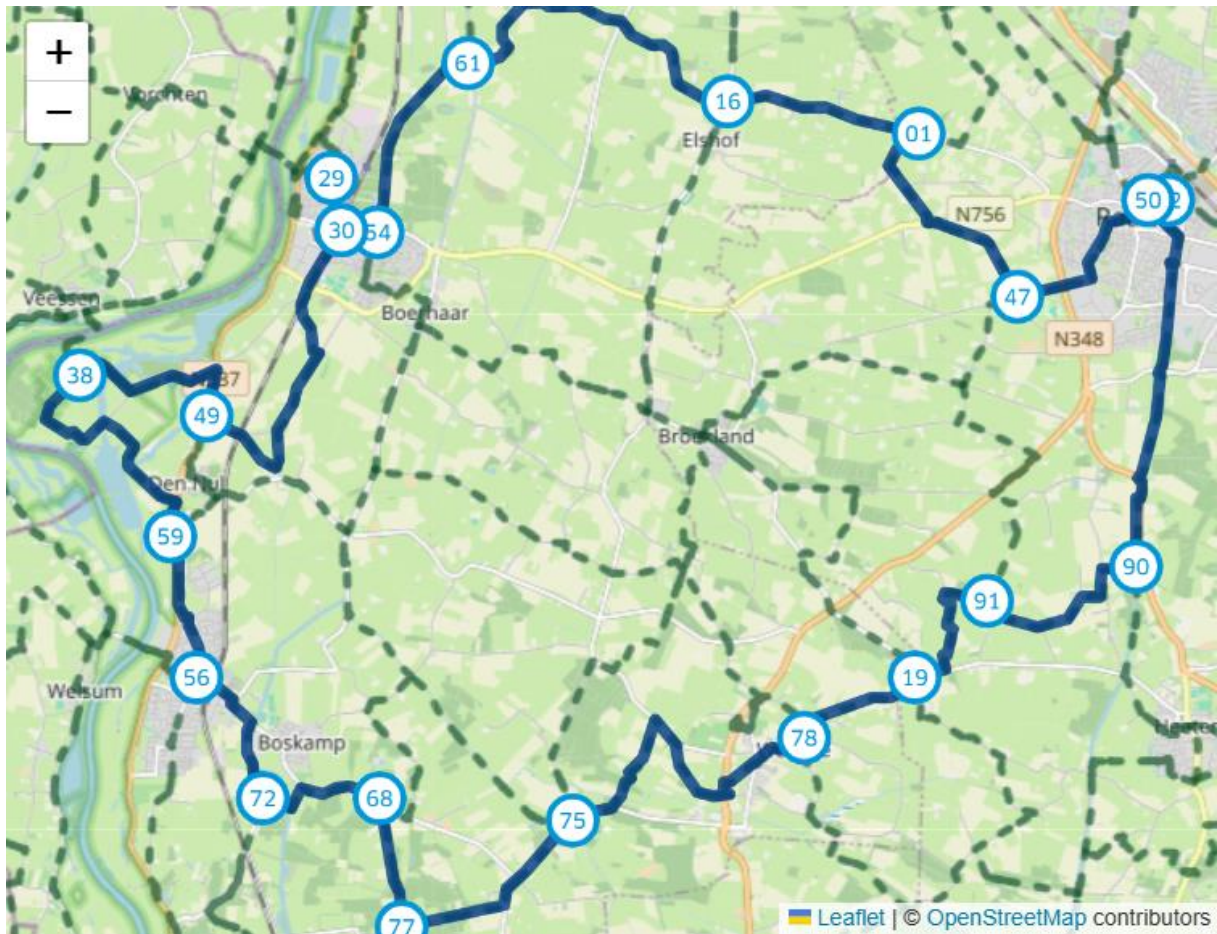

## Knooppunten route Langs Klein Sallandse kerken.

Start tussen knooppunt 29 en 30 Bij de Nicolaas kerk in Wijhe kerkstraat 15.

Van de kerk naar knooppunt 30 49 38 59 56

Dorpskerk kerkplein Olst.

Van knooppunt 56 72 68 77 75 78

Nicolaas kerk Dominee E Kreikenlaan 3 Wesepe

Knooppunt 78 19 91 90 (Fietspontje over het kanaal) 12 50

Richting 47 Plas kerk De Plas 7 Raalte

Knooppunt 47 01 16 61 richting 54

Bij aankomst Wijhe (ra) Prins Bernardlaan gaat over Stations weg (ra) Oranje laan

Richting knooppunt 29